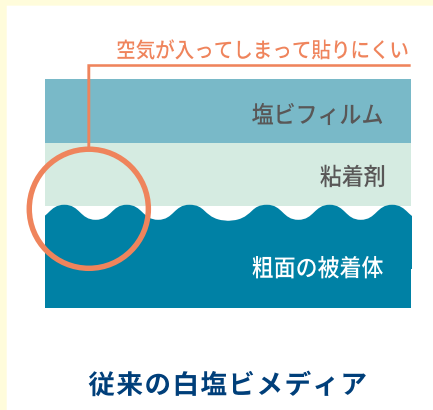

## 屋内外粗面用再剥離メディア

《規格：1370mm × 30M》

# 粗面にしっかり貼れる！ 貼って剥がせる、屋内外粗面用再剥離メディア

## POINT

屋内外粗面用再剥離メディアは、通常の3倍の糊厚を有することで、従来までは貼りづらかった粗面や凹凸のある下地などに優れた接着力を発揮する粘着シートです。

従来品と比べて糊厚を3倍にすることで追従性を高めながら、再剥離粘着剤の特性により、レンガ・ベニヤ板・コンクリートなど幅広い下地に対し比較的糊残りが少ないことも特徴です。

溶剤系インクジェットプリンターでの出力が可能です。  
しっかりと厚みのある粘着剤が粗面に対して追従し、従来品と比べてストレスフリーな施工を実現。  
耐候性を有するので屋内外サイン及びフロアグラフィックスに大変おすすめの製品です。  
(記載の被着体はいずれも事前のテスト施工が必要です。)