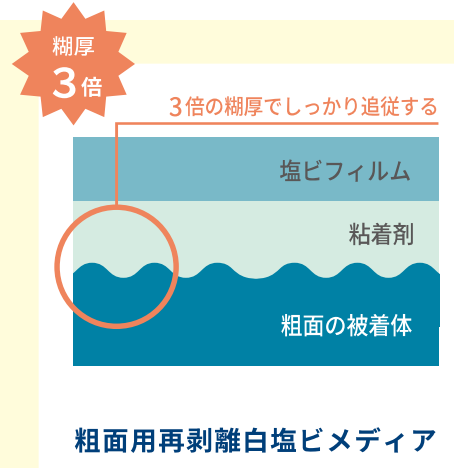

## 屋内外粗面用再剥離メディア

《規格：1370mm × 30M》

# 粗面にしっかり貼れる！ 貼って剥がせる、屋内外粗面用再剥離メディア

## POINT

屋内外粗面用再剥離メディアは、通常の3倍の糊厚を有することで、従来までは貼りづらかった粗面や凹凸のある下地などに優れた接着力を発揮する粘着シートです。

従来品と比べて糊厚を3倍にすることで追従性を高めながら、再剥離粘着剤の特性により、レンガ・ベニヤ板・コンクリートなど幅広い下地に対し比較的糊残りが少ないことも特徴です。

溶剤系インクジェットプリンターでの出力が可能です。  
しっかりと厚みのある粘着剤が粗面に対して追従し、従来品と比べてストレスフリーな施工を実現。  
耐候性を有するので屋内外サイン及びフロアグラフィックスに大変おすすめの製品です。  
(記載の被着体はいずれも事前のテスト施工が必要です。)